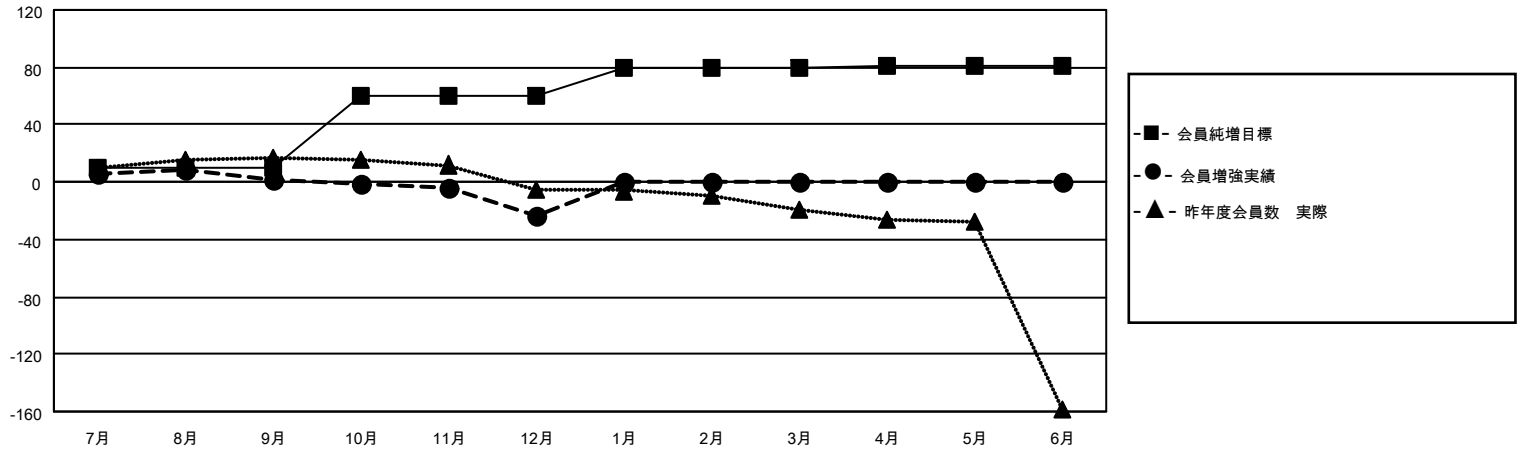

MONTHLY MEMBERSHIP PROGRESS REPORT

地域 JAPAN

District 330 C

Results as of: 12/31/2020

クラブ				名			
結果：2020-2021				結果：2020-2021			
四半期	新クラブ目標	新クラブ	解散クラブ	四半期	会員純増目標	会員増強実績	退会者(転籍を含む)実際
7月/8月/9月	0	0	0	7月/8月/9月	10	32	25
10月/11月/12月	0	0	0	10月/11月/12月	50	10	34
1月/2月/3月	1	0	0	1月/2月/3月	20	0	0
4月/5月/6月	0	0	0	4月/5月/6月	1	0	0

新クラブ目標及び実績累計

会員目標及び実績累計

解散クラブ: 0	18 CLUBS OF 78 一名以上の新会員を登録	男女別 男性 1,601 (82.65%) 女性 336 (17.35%)
退会者 物故会員 11 クラブ解散 0 その他 48 合計 59	会員累計データを見るには、ここをクリック	世帯主/家族会員合計 449 国際会費半額の家族会員 249