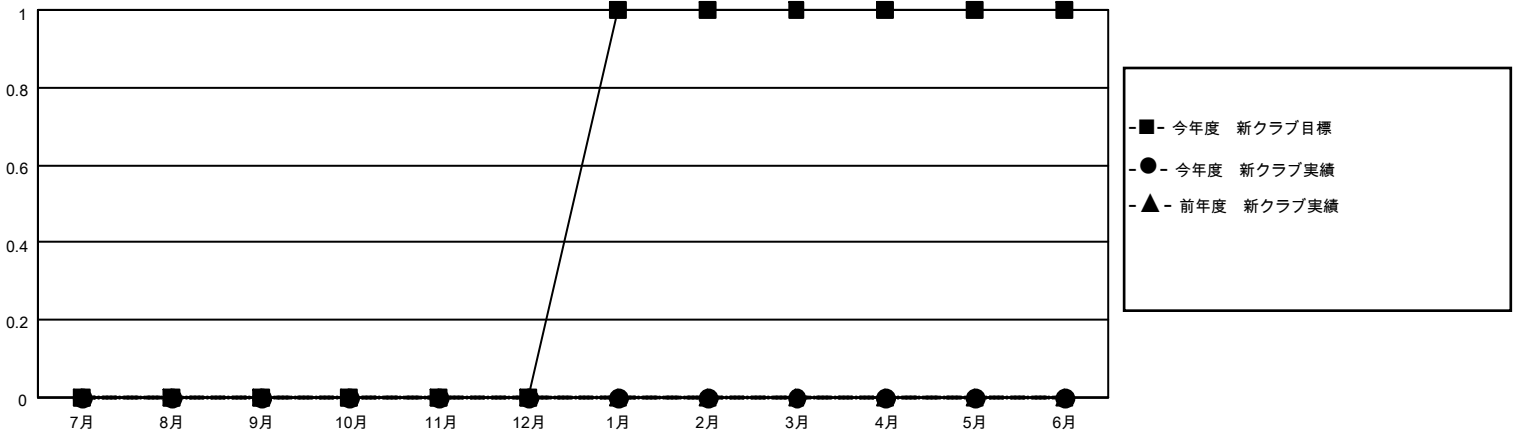

MONTHLY MEMBERSHIP PROGRESS REPORT

地域 JAPAN

District 330 C

Results as of: 12/31/2020

クラブ				名			
結果：2020-2021				結果：2020-2021			
四半期	新クラブ目標	新クラブ	解散クラブ	四半期	会員純増目標	会員増強実績	退会者(転籍を含む)実際
7月/8月/9月	0	0	0	7月/8月/9月	10	32	25
10月/11月/12月	0	0	0	10月/11月/12月	50	10	34
1月/2月/3月	1	0	0	1月/2月/3月	20	0	0
4月/5月/6月	0	0	0	4月/5月/6月	1	0	0

新クラブ目標及び実績累計

会員目標及び実績累計

解散クラブ: 0	18 CLUBS OF 78 一名以上の新会員を登録	男女別 男性 1,601 (82.65%) 女性 336 (17.35%)
退会者 物故会員 11 クラブ解散 0 その他 48 合計 59	会員累計データを見るには、ここをクリック	世帯主/家族会員合計 449 国際会費半額の家族会員 249